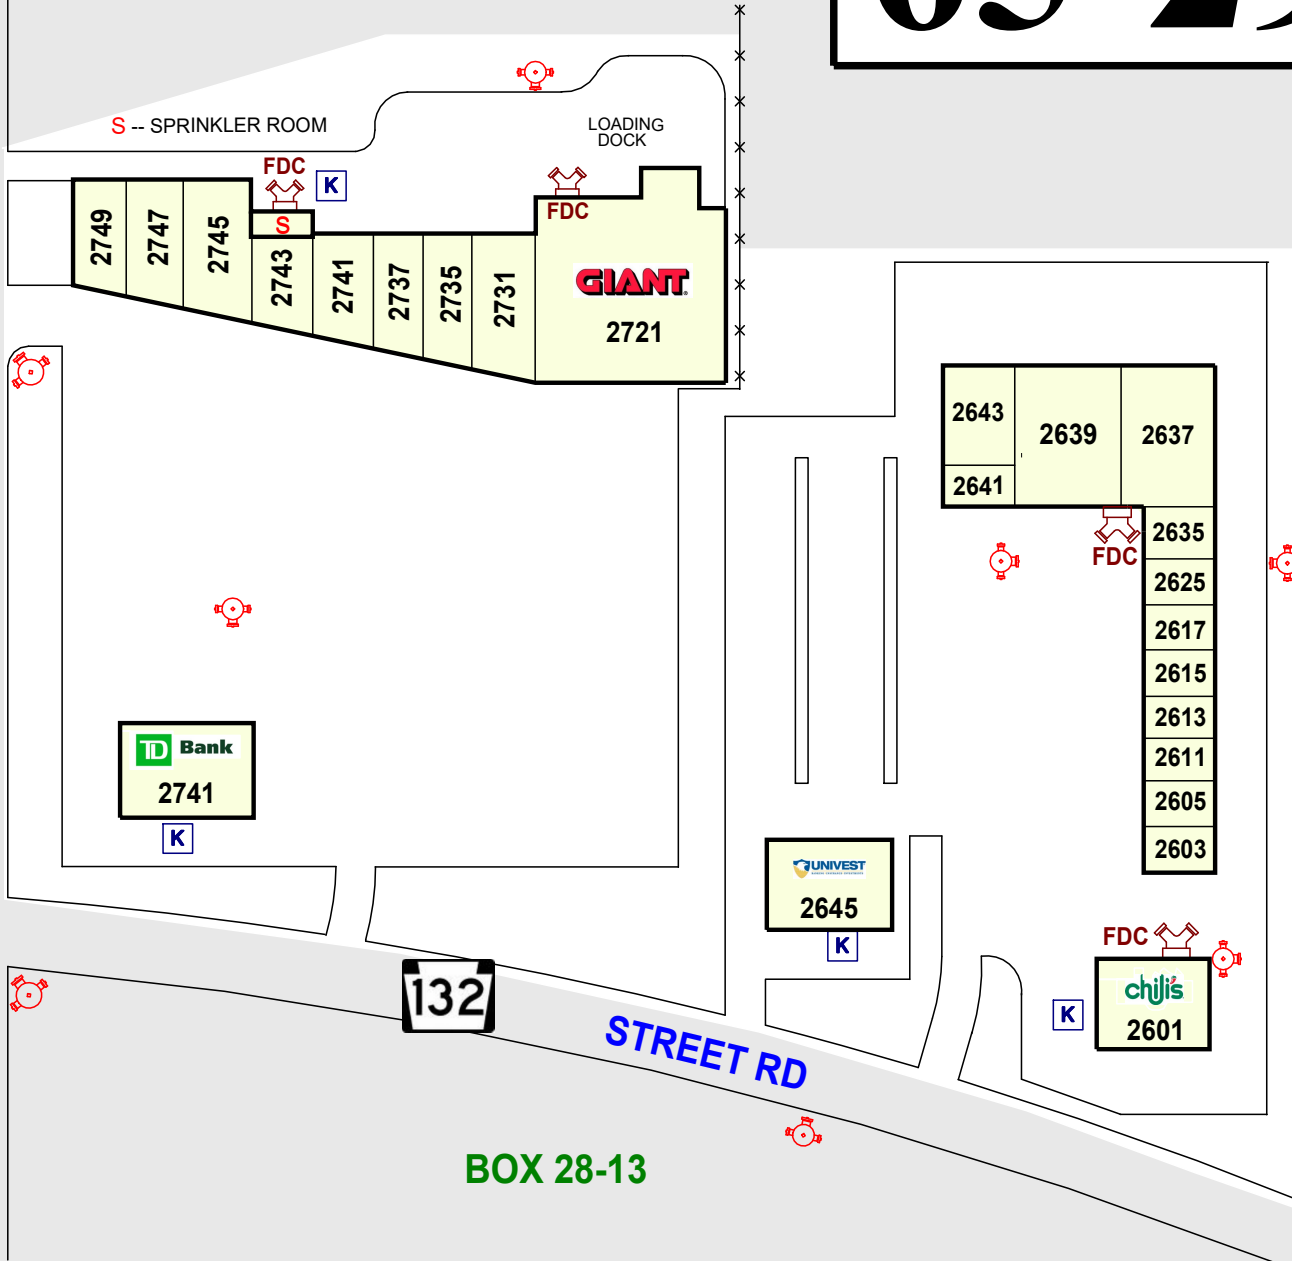

REGENTS GLEN
BOX 65-90

65-29

BOX 65-17

MECHANICSVILLE RD

STA 65

KNIGHTS RD INDUSTRIAL PARK
BOX 65-20

BOX 65-6

BOX 28-13

JVS 1/2018

STORE LISTING

- 2731 -- HALLMARK STORE
- 2735 -- VACANT
- 2737 -- AT&T STORE
- 2741 -- EYES EXPRESS
- 2743 -- HAIR CUTTERY K
- 2745 -- ONE MAIN FINANCIAL
- 2747 -- PAPA JOHNS
- 2749 -- BENSLEM NAILS

- 2603 -- PANERA BREAD K
- 2605 -- RANI BEAUTY SALON K
- 2611 -- ASIAN MEAT MARKET K
- 2613 -- PERSONAL BEST K
- 2615 -- GONZALES GROCERY K
- 2617 -- AFFORDABLE UNIFORMS K
- 2625 -- APNA BAZAR K
- 2635 -- KUMON K
- 2637 -- GOODWILL STORE K
- 2639 -- DOLLARTREE K
- 2641 -- ATI PHYSICAL THERAPY K
- 2643 -- SHAGUN PALACE K